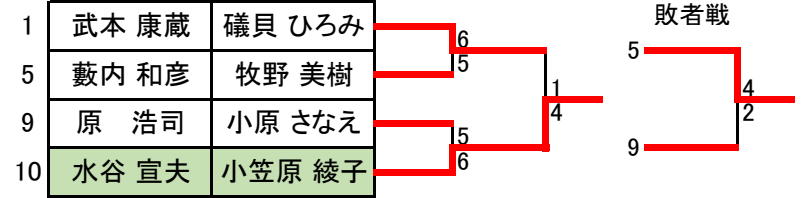

午後部の部

午 後 の 部	A組	13	仲 孝文	フリー	佐藤 友子	フリー	◆	3-6	6-5	1-1	2
		14	後藤 茂樹	ワイワイ	坂本 有里	ワイワイ	◆	6-3	6-3	2-0	1
		15	横川 昭彦	フリー	横川 憂希	フリー	◆	5-6	3-6	◆	0-2
	B組	16	藤田 耕基	フリー※	長沼 遥佳	フリー	◆	6-5	2-6	1-1	2
		17	井上 宗治	フリー	小野 祐子	フリー	◆	5-6	2-6	0-2	3
		18	染井 渉	フリー	中島 智美	フリー	◆	6-2	6-2	◆	2-0
	C組	19	渡邊 大祐	FC海西	渡邊 志保	CIAO	◆	6-4	2-6	1-1	2
		20	倉谷 泰治	フリー※	石竹 千映	フリー	◆	4-6	2-6	0-2	3
		21	高木 文明	フリー	高木 恵理子	フリー	◆	6-2	6-2	◆	2-0
	D組	22	谷山 真	フリー	齊藤 亜希子	フリー	◆	1-6	6-5	1-1	2
		23	坪内 大和	フリー	永井 仁美	フリー	◆	6-1	6-0	2-0	1
		24	加藤 勉	フリー	神田 真愛	フリー	◆	5-6	0-6	◆	0-2

本戦 1位リーグ戦

2位リーグ戦

3位リーグ戦

本戦 1位リーグ戦

2位リーグ戦

3位リーグ戦