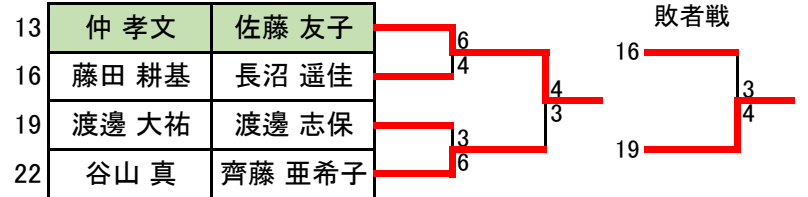

午後部の部

午 後 の 部	A組	13	仲 孝文	フリー	佐藤 友子	フリー	◆	3-6	6-5	1-1	2
		14	後藤 茂樹	ワイワイ	坂本 有里	ワイワイ	◆	6-3	6-3	2-0	1
		15	横川 昭彦	フリー	横川 憂希	フリー	◆	5-6	3-6	◆	0-2
	B組	16	藤田 耕基	フリー※	長沼 遥佳	フリー	◆	6-5	2-6	1-1	2
		17	井上 宗治	フリー	小野 祐子	フリー	◆	5-6	2-6	0-2	3
		18	染井 渉	フリー	中島 智美	フリー	◆	6-2	6-2	◆	2-0
	C組	19	渡邊 大祐	FC海西	渡邊 志保	CIAO	◆	6-4	2-6	1-1	2
		20	倉谷 泰治	フリー※	石竹 千映	フリー	◆	4-6	2-6	0-2	3
		21	高木 文明	フリー	高木 恵理子	フリー	◆	6-2	6-2	◆	2-0
	D組	22	谷山 真	フリー	齊藤 亜希子	フリー	◆	1-6	6-5	1-1	2
		23	坪内 大和	フリー	永井 仁美	フリー	◆	6-1	6-0	2-0	1
		24	加藤 勉	フリー	神田 真愛	フリー	◆	5-6	0-6	◆	0-2

本戦 1位リーグ戦

2位リーグ戦

3位リーグ戦

本戦 1位リーグ戦

2位リーグ戦

3位リーグ戦