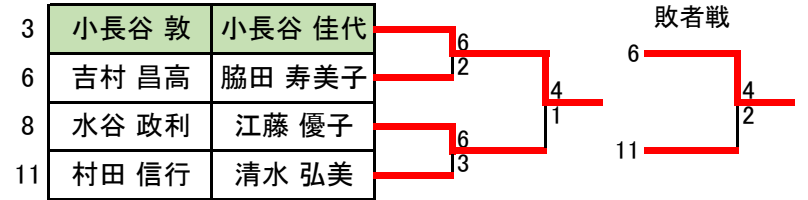

午前部の部

午 前 の 部	A組	1	武本 康蔵	フリー	磯貝 ひろみ	フリー※	◆	3-6	1-6	0-2	3	
		2	江間 聡	ハイファイブ	倉内 美恵子	ハイファイブ	◆	6-3	1-6	1-1	2	
		3	小長谷 敦	フリー	小長谷 佳代	フリー	◆	6-1	6-1	◆	2-0	1
	B組	4	山本 友則	テニスラウンジ	小島 理恵	テニスラウンジ	◆	6-4	2-6	1-1	2	
		5	藪内 和彦	ヤーボ123	牧野 美樹	TCハート	◆	4-6	1-6	1-1	3	
		6	吉村 昌高	フリー	脇田 寿美子	フリー	◆	6-2	6-1	◆	2-0	1
	C組	7	加藤 竜明	フリー	鈴木 美由紀	フリー	◆	3-6	6-5	1-1	2	
		8	水谷 政利	KOP	江藤 優子	KOP	◆	6-3	6-4	2-0	1	
		9	原 浩司	テニスラウンジ	小原 さなえ	テニスラウンジ	◆	5-6	4-6	◆	0-2	3
	D組	10	水谷 宣夫	フリー	小笠原 綾子	フリー	◆	5-6	2-6	0-2	3	
		11	村田 信行	aurora	清水 弘美	aurora	◆	6-5	6-5	2-0	1	
		12	栗本 文勝	F.S	前島 昌代	F.S※	◆	6-2	5-6	◆	1-1	2

午後部の部

午 後 の 部	A組	13	仲 孝文	フリー	佐藤 友子	フリー	◆	3-6	6-5	1-1	2	
		14	後藤 茂樹	ワイワイ	坂本 有里	ワイワイ	◆	6-3	6-3	2-0	1	
		15	横川 昭彦	フリー	横川 憂希	フリー	◆	5-6	3-6	◆	0-2	3
	B組	16	藤田 耕基	フリー※	長沼 遥佳	フリー	◆	6-5	2-6	1-1	2	
		17	井上 宗治	フリー	小野 祐子	フリー	◆	5-6	2-6	0-2	3	
		18	染井 渉	フリー	中島 智美	フリー	◆	6-2	6-2	◆	2-0	1
	C組	19	渡邊 大祐	FC海西	渡邊 志保	CIAO	◆	6-4	2-6	1-1	2	
		20	倉谷 泰治	フリー※	石竹 千映	フリー	◆	4-6	2-6	0-2	3	
		21	高木 文明	フリー	高木 恵理子	フリー	◆	6-2	6-2	◆	2-0	1
	D組	22	谷山 真	フリー	齊藤 亜希子	フリー	◆	1-6	6-5	1-1	2	
		23	坪内 大和	フリー	永井 仁美	フリー	◆	6-1	6-0	2-0	1	
		24	加藤 勉	フリー	神田 真愛	フリー	◆	5-6	0-6	◆	0-2	3

本戦 1位リーグ戦