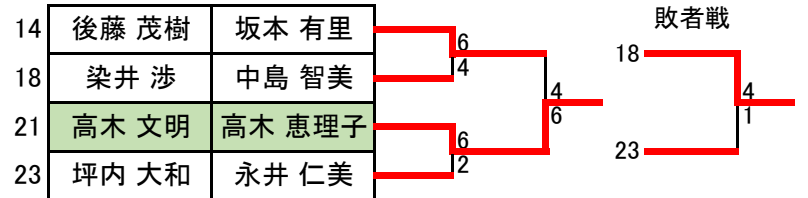

午後部の部

午 後 の 部	A組	13	仲 孝文	フリー	佐藤 友子	フリー	◆	3-6	6-5	1-1	2
		14	後藤 茂樹	ワイワイ	坂本 有里	ワイワイ	◆	6-3	6-3	2-0	1
		15	横川 昭彦	フリー	横川 憂希	フリー	◆	5-6	3-6	◆	0-2
	B組	16	藤田 耕基	フリー※	長沼 遥佳	フリー	◆	6-5	2-6	1-1	2
		17	井上 宗治	フリー	小野 祐子	フリー	◆	5-6	2-6	0-2	3
		18	染井 渉	フリー	中島 智美	フリー	◆	6-2	6-2	◆	2-0
	C組	19	渡邊 大祐	FC海西	渡邊 志保	CIAO	◆	6-4	2-6	1-1	2
		20	倉谷 泰治	フリー※	石竹 千映	フリー	◆	4-6	2-6	0-2	3
		21	高木 文明	フリー	高木 恵理子	フリー	◆	6-2	6-2	◆	2-0
	D組	22	谷山 真	フリー	齊藤 亜希子	フリー	◆	1-6	6-5	1-1	2
		23	坪内 大和	フリー	永井 仁美	フリー	◆	6-1	6-0	2-0	1
		24	加藤 勉	フリー	神田 真愛	フリー	◆	5-6	0-6	◆	0-2

本戦 1位リーグ戦

2位リーグ戦

3位リーグ戦

本戦 1位リーグ戦

2位リーグ戦

3位リーグ戦