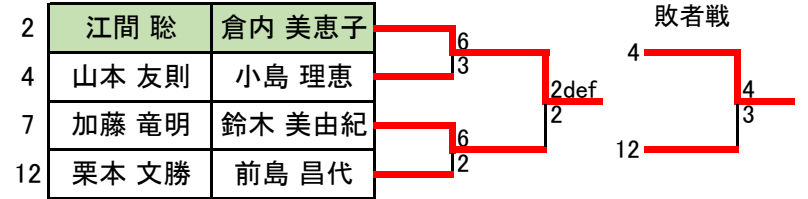

午前部の部

午 前 の 部	A組	1	武本 康蔵	フリー	磯貝 ひろみ	フリー※	◆	3-6	1-6	0-2	3	
		2	江間 聡	ハイファイブ	倉内 美恵子	ハイファイブ	◆	6-3	1-6	1-1	2	
		3	小長谷 敦	フリー	小長谷 佳代	フリー	◆	6-1	6-1	◆	2-0	1
	B組	4	山本 友則	テニスラウンジ	小島 理恵	テニスラウンジ	◆	6-4	2-6	1-1	2	
		5	藪内 和彦	ヤーボ123	牧野 美樹	TCハート	◆	4-6	1-6	1-1	3	
		6	吉村 昌高	フリー	脇田 寿美子	フリー	◆	6-2	6-1	◆	2-0	1
	C組	7	加藤 竜明	フリー	鈴木 美由紀	フリー	◆	3-6	6-5	1-1	2	
		8	水谷 政利	KOP	江藤 優子	KOP	◆	6-3	6-4	2-0	1	
		9	原 浩司	テニスラウンジ	小原 さなえ	テニスラウンジ	◆	5-6	4-6	◆	0-2	3
	D組	10	水谷 宣夫	フリー	小笠原 綾子	フリー	◆	5-6	2-6	0-2	3	
		11	村田 信行	aurora	清水 弘美	aurora	◆	6-5	6-5	2-0	1	
		12	栗本 文勝	F.S	前島 昌代	F.S※	◆	6-2	5-6	◆	1-1	2

午後部の部

午 後 の 部	A組	13	仲 孝文	フリー	佐藤 友子	フリー	◆	3-6	6-5	1-1	2	
		14	後藤 茂樹	ワイワイ	坂本 有里	ワイワイ	◆	6-3	6-3	2-0	1	
		15	横川 昭彦	フリー	横川 憂希	フリー	◆	5-6	3-6	◆	0-2	3
	B組	16	藤田 耕基	フリー※	長沼 遥佳	フリー	◆	6-5	2-6	1-1	2	
		17	井上 宗治	フリー	小野 祐子	フリー	◆	5-6	2-6	0-2	3	
		18	染井 渉	フリー	中島 智美	フリー	◆	6-2	6-2	◆	2-0	1
	C組	19	渡邊 大祐	FC海西	渡邊 志保	CIAO	◆	6-4	2-6	1-1	2	
		20	倉谷 泰治	フリー※	石竹 千映	フリー	◆	4-6	2-6	0-2	3	
		21	高木 文明	フリー	高木 恵理子	フリー	◆	6-2	6-2	◆	2-0	1
	D組	22	谷山 真	フリー	齊藤 亜希子	フリー	◆	1-6	6-5	1-1	2	
		23	坪内 大和	フリー	永井 仁美	フリー	◆	6-1	6-0	2-0	1	
		24	加藤 勉	フリー	神田 真愛	フリー	◆	5-6	0-6	◆	0-2	3

本戦 1位リーグ戦

2位リーグ戦

3位リーグ戦

本戦 1位リーグ戦

2位リーグ戦

3位リーグ戦